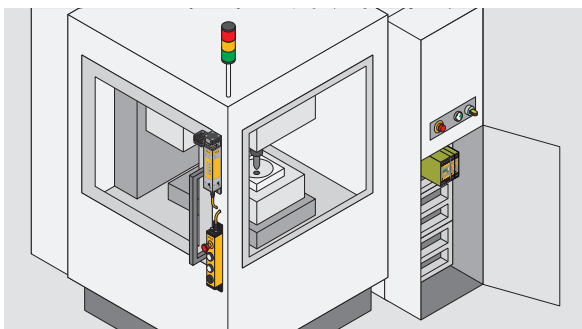

Typ	Technische Merkmale	Bestellnummer
► Sicherheitsschalter		
PSEN mlm ba 1.1 switch	codiert, M12-8 pol, Einzelschaltung	6K000001
PSEN mlm ba 2.1 switch	vollcodiert, M12-8 pol, Einzelschaltung	6K000002
PSEN mlm ba 2.2 switch	unikat codiert, M12-8 pol, Einzelschaltung	6K000003
PSEN mlm sa 1.1 switch	codiert, M12-12 pol, Reihenschaltung	6K000004
PSEN mlm sa 2.1 switch	vollcodiert, M12-12 pol, Reihenschaltung	6K000005
PSEN mlm sa 2.2 switch	unikat codiert, M12-12 pol, Reihenschaltung	6K000006
► Betätiger		
PSEN mlm actuator a	Betätiger a für Außenmontage	6K000007
PSEN mlm actuator b	Betätiger b für Innenmontage	6K000008
► Units		
PSEN mlm ba 1.1 unit a	Sicherheitsschalter codiert, Einzelschaltung, Betätiger a	6K000009
PSEN mlm ba 2.1 unit a	Sicherheitsschalter vollcodiert, Einzelschaltung, Betätiger a	6K000010
PSEN mlm ba 2.2 unit a	Sicherheitsschalter unikat codiert, Einzelschaltung, Betätiger a	6K000011
PSEN mlm sa 1.1 unit a	Sicherheitsschalter codiert, Reihenschaltung, Betätiger a	6K000012
PSEN mlm sa 2.1 unit a	Sicherheitsschalter vollcodiert, Reihenschaltung, Betätiger a	6K000013
PSEN mlm sa 2.2 unit a	Sicherheitsschalter unikat codiert, Reihenschaltung, Betätiger a	6K000014
PSEN mlm ba 1.1 unit b	Sicherheitsschalter codiert, Einzelschaltung, Betätiger b	6K000015
PSEN mlm ba 2.1 unit b	Sicherheitsschalter vollcodiert, Einzelschaltung, Betätiger b	6K000016
PSEN mlm ba 2.2 unit b	Sicherheitsschalter unikat codiert, Einzelschaltung, Betätiger b	6K000017
PSEN mlm sa 1.1 unit b	Sicherheitsschalter codiert, Reihenschaltung, Betätiger b	6K000018
PSEN mlm sa 2.1 unit b	Sicherheitsschalter vollcodiert, Reihenschaltung, Betätiger b	6K000019
PSEN mlm sa 2.2 unit b	Sicherheitsschalter unikat codiert, Reihenschaltung, Betätiger b	6K000020

Sicherheitszuhaltungen
PSENmlock mini:

Webcode:
web150409

Online-Info unter
www.pilz.com

In Kombination mit der Bedieneinheit PITgatebox mit integriertem Zugangsmanagement, der intelligenten Diagnose SDD sowie der sicheren Kleinststeuerung PNOZmulti 2 erhalten Sie eine Komplettlösung für die Absicherung Ihrer Schutzür.