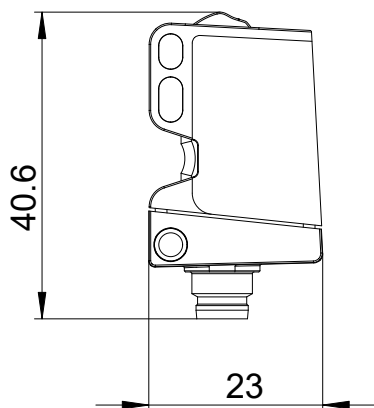

A	20210357	12.01.2022	PD-SUP-MD	PD-SUP-MD	Daten überarbeitet data modified		
Index	ECO no.	Date	Editor	Checked			
Scale	1:1			Date	Name	MODEL: 2031836	DRW: 2031837
Material	-	-	Created	27.10.2021	PD-SUP-MD	Internetdokument internet document	
	-	-	Checked	27.10.2021	PD-SUP-MD		
	-	-	Norm	-	-		
Surface	-	-	All dimensions are in mm			Doc.-No. <b>2031837</b> Page <b>1</b> Mat.-No. <b>Z9000039</b> of <b>1</b>	
	-	-	Unspecified tolerance				