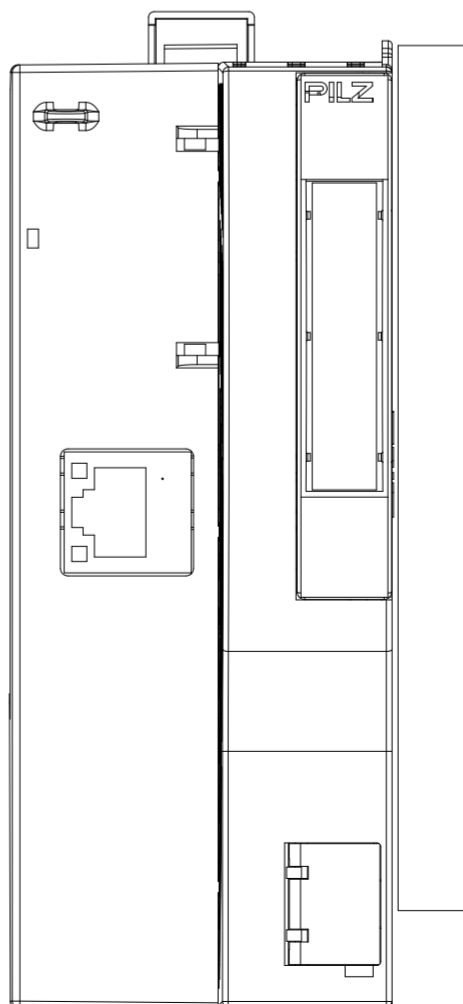

1 2 3 4 5 6 7 8

A

B

C

D

E

F

A

B

C

D

E

F

1:2

-		20240070	20.03.2024	PD-SUP-MCPD-SUP-MD	Neue Zeichnung new drawing		
Index	ECO no.	Date	Editor	Checked	Date	Name	MODEL: DRW 2036327 DRW: 2036328 -
Scale	1:1	DIN A2			Created	20.03.2024	PD-SUP-MD
Material			Checked	20.03.2024	PD-SUP-MD	Internet Dokument Internet Document	
				Norm	-		
				All dimensions are in mm			
Surface			Unspecified tolerance		Doc.-No.	2036328	Page 1
				Mat.-No.		314093	of 1