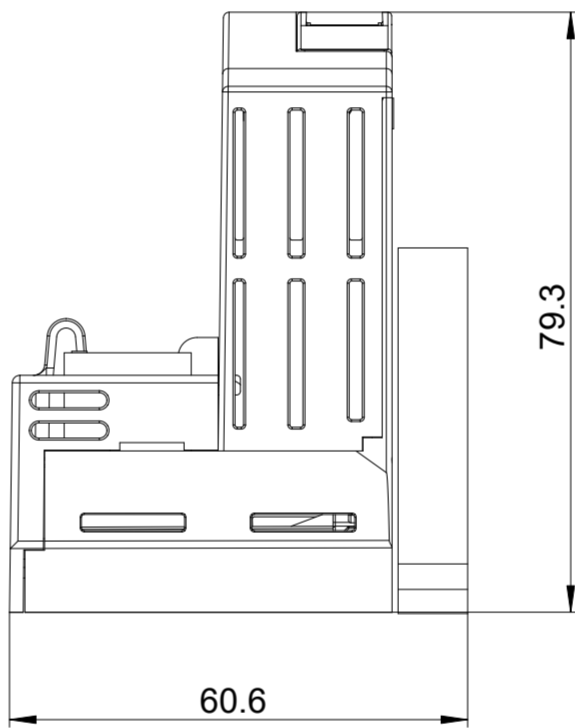

B

C

D

E

F

1:2

-		20240070	20.03.2024	PD-SUP-MCPD-SUP-MD	Neue Zeichnung new drawing		
Index	ECO no.	Date	Editor	Checked	Date	Name	MODEL: DRW 2036327 DRW: 2036328 -
Scale	1:1	DIN A2			Created	20.03.2024	PD-SUP-MD
Material			Checked	20.03.2024	PD-SUP-MD	Internet Dokument Internet Document	
				Norm	-		
				All dimensions are in mm			
Surface			Unspecified tolerance		Doc.-No.	2036328	Page 1
				Mat.-No.		314093	of 1