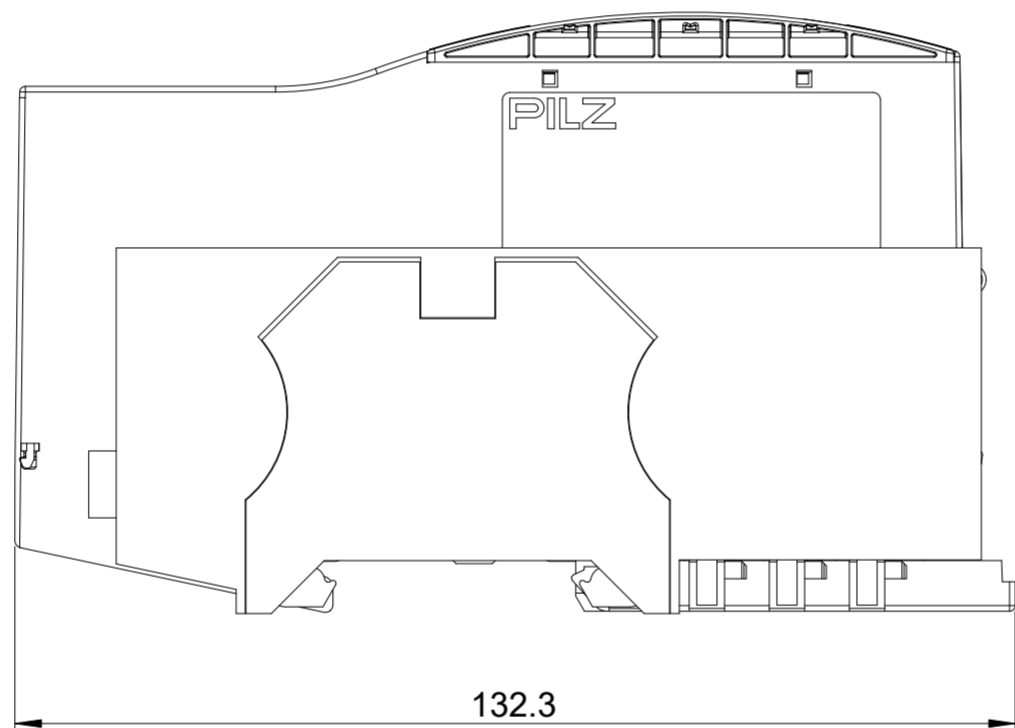

B

C

D

E

F

1:2

-		20240070	20.03.2024	PD-SUP-MCPD-SUP-MD	Neue Zeichnung new drawing		
Index	ECO no.	Date	Editor	Checked	Date	Name	MODEL: DRW 2036327 DRW: 2036328 -
Scale	1:1	DIN A2			Created	20.03.2024	PD-SUP-MD
Material			Checked	20.03.2024	PD-SUP-MD	Internet Dokument Internet Document	
				Norm	-		
				All dimensions are in mm			
Surface			Unspecified tolerance		Doc.-No.	2036328	Page 1
				Mat.-No.		314093	of 1