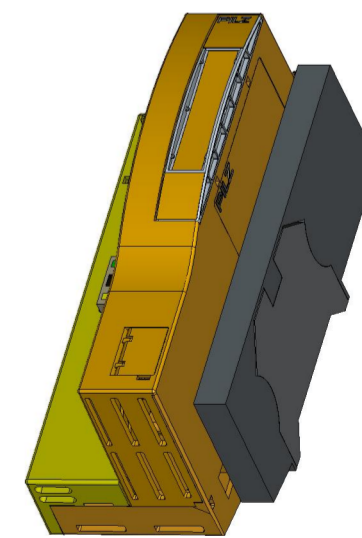

B

C

D

E

F

1:2

-		20240070	20.03.2024	PD-SUP-MCPD-SUP-MD	Neue Zeichnung new drawing		
Index	ECO no.	Date	Editor	Checked	Date	Name	MODEL: DRW 2036327 DRW: 2036328 -
Scale	1:1	DIN A2			Created	20.03.2024	PD-SUP-MD
Material			Checked	20.03.2024	PD-SUP-MD	Internet Dokument Internet Document	
				Norm	-		
				All dimensions are in mm			
Surface			Unspecified tolerance		Doc.-No.	2036328	Page 1
				Mat.-No.		314093	of 1