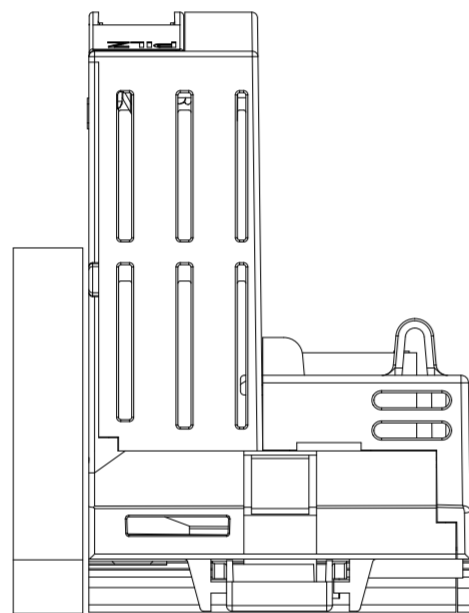

B

C

D

E

F

1:2

-		20240070	20.03.2024	PD-SUP-MCPD-SUP-MD	Neue Zeichnung new drawing		
Index	ECO no.	Date	Editor	Checked	Date	Name	MODEL: DRW 2036327 DRW: 2036328 -
Scale	1:1	DIN A2			Created	20.03.2024	PD-SUP-MD
Material			Checked	20.03.2024	PD-SUP-MD	Internet Dokument Internet Document	
				Norm	-		
				All dimensions are in mm			
Surface			Unspecified tolerance		Doc.-No.	2036328	Page 1
				Mat.-No.		314093	of 1