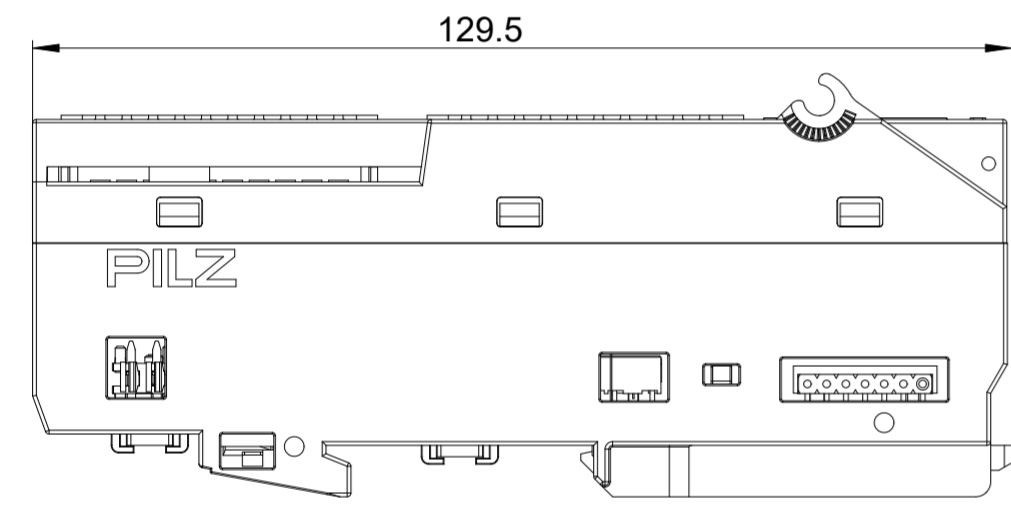

B

C

D

E

F

1:2

-	20240070	21.03.2024	PD-SUP-MCPD-SUP-MD	Neue Zeichnung new drawing			
Index	ECO no.	Date	Editor	Checked	Date	Name	MODEL: DRW 2036336 DRW: 2036337 -
Scale	1:1	DIN A2	Created		21.03.2024	PD-SUP-PD	Internet Dokument Internet Document
Material	-	-	Checked		21.03.2024	PD-SUP-PD	
Surface	-	-	Norm		-	-	-
Refer to protection notice ISO 16016			All dimensions are in mm			Unspecified tolerance	
						Doc.-No.	2036337
						Mat.-No.	312435
						Page	1
						of	1