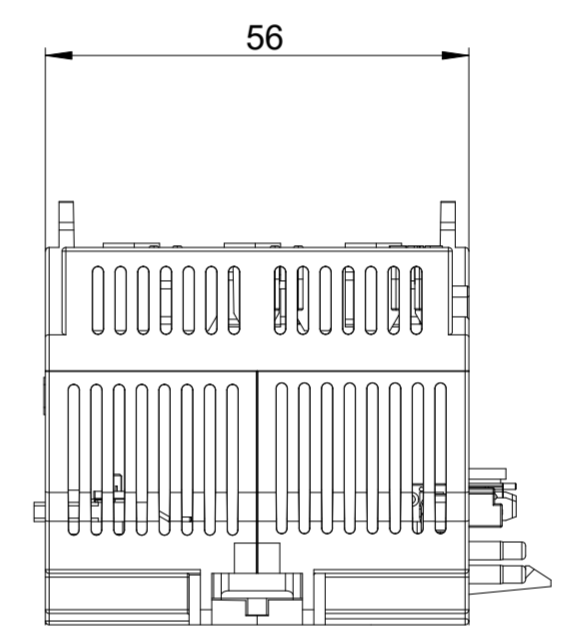

B

C

D

E

F

1:2

-	20240070	21.03.2024	PD-SUP-MCPD-SUP-MD	Neue Zeichnung new drawing			
Index	ECO no.	Date	Editor	Checked	Date	Name	MODEL: DRW 2036336 DRW: 2036337 -
Scale	1:1	DIN A2	Created		21.03.2024	PD-SUP-PD	Internet Dokument Internet Document
Material	-	-	Checked		21.03.2024	PD-SUP-PD	
Surface	-	-	Norm		-	-	-
Refer to protection notice ISO 16016			All dimensions are in mm			Unspecified tolerance	
						Doc.-No.	2036337
						Mat.-No.	312435
						Page	1
						of	1