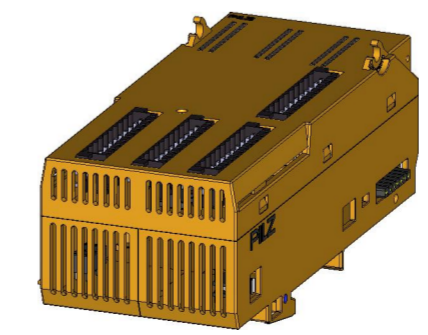

B

C

D

E

F

1:2

-	20240070	21.03.2024	PD-SUP-MCPD-SUP-MD	Neue Zeichnung new drawing			
Index	ECO no.	Date	Editor	Checked	Date	Name	MODEL: DRW 2036336 DRW: 2036337 -
Scale	1:1	DIN A2	Created		21.03.2024	PD-SUP-PD	Internet Dokument Internet Document
Material	-	-	Checked		21.03.2024	PD-SUP-PD	
Surface	-	-	Norm		-	-	-
Refer to protection notice ISO 16016			All dimensions are in mm			Unspecified tolerance	
						Doc.-No.	2036337
						Mat.-No.	312435
						Page	1
						of	1