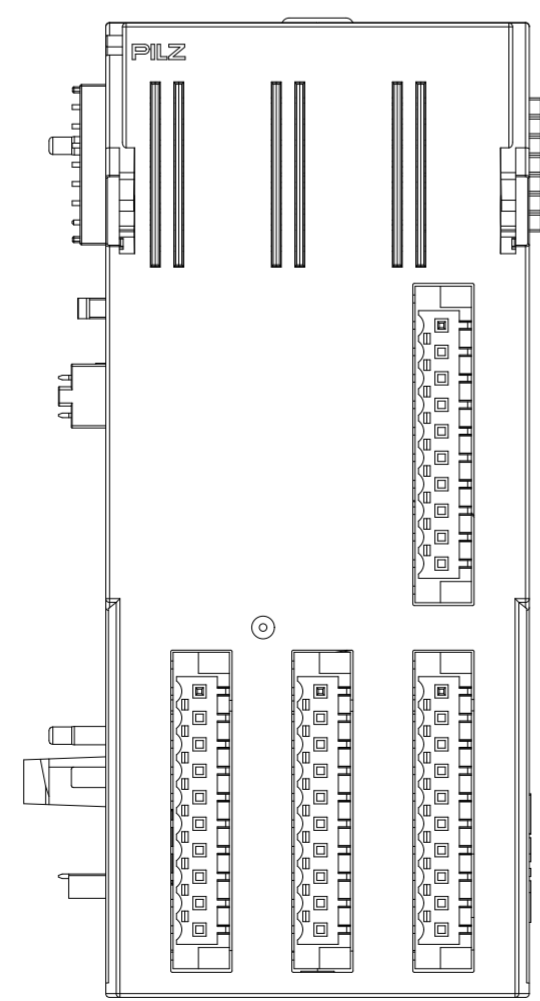

1 2 3 4 5 6 7 8

A

B

C

D

E

F

A

B

C

D

E

F

1:2

-	20240070	21.03.2024	PD-SUP-MCPD-SUP-MD	Neue Zeichnung new drawing			
Index	ECO no.	Date	Editor	Checked	Date	Name	MODEL: DRW 2036336 DRW: 2036337 -
Scale	1:1	DIN A2	Created		21.03.2024	PD-SUP-PD	Internet Dokument Internet Document
Material	-	-	Checked		21.03.2024	PD-SUP-PD	
Surface	-	-	Norm		-	-	-
Refer to protection notice ISO 16016			All dimensions are in mm			Unspecified tolerance	
						Doc.-No.	2036337
						Mat.-No.	312435
						Page	1
						of	1