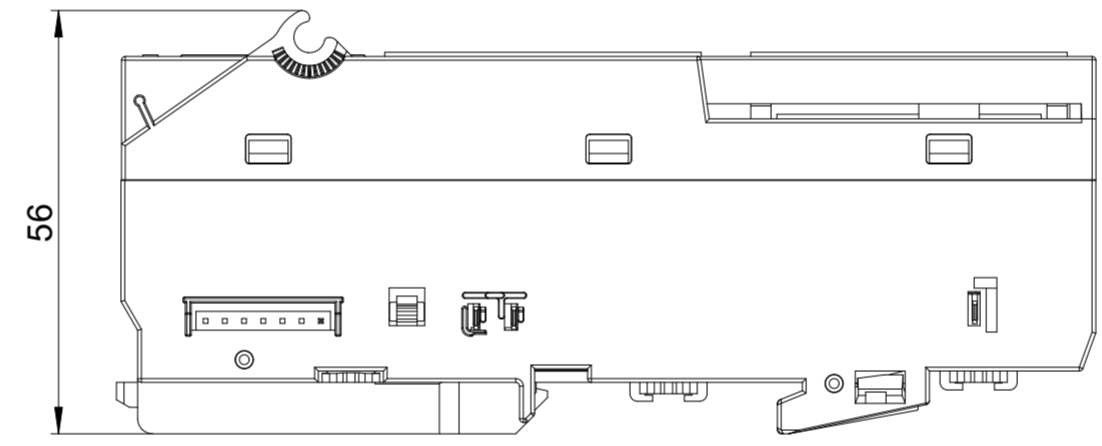

B

C

D

E

F

1:2

-	20240070	21.03.2024	PD-SUP-MCPD-SUP-MD	Neue Zeichnung new drawing			
Index	ECO no.	Date	Editor	Checked	Date	Name	MODEL: DRW 2036336 DRW: 2036337 -
Scale	1:1	DIN A2	Created		21.03.2024	PD-SUP-PD	Internet Dokument Internet Document
Material	-	-	Checked		21.03.2024	PD-SUP-PD	
Surface	-	-	Norm		-	-	-
Refer to protection notice ISO 16016			All dimensions are in mm			Unspecified tolerance	
						Doc.-No.	2036337
						Mat.-No.	312435
						Page	1
						of	1