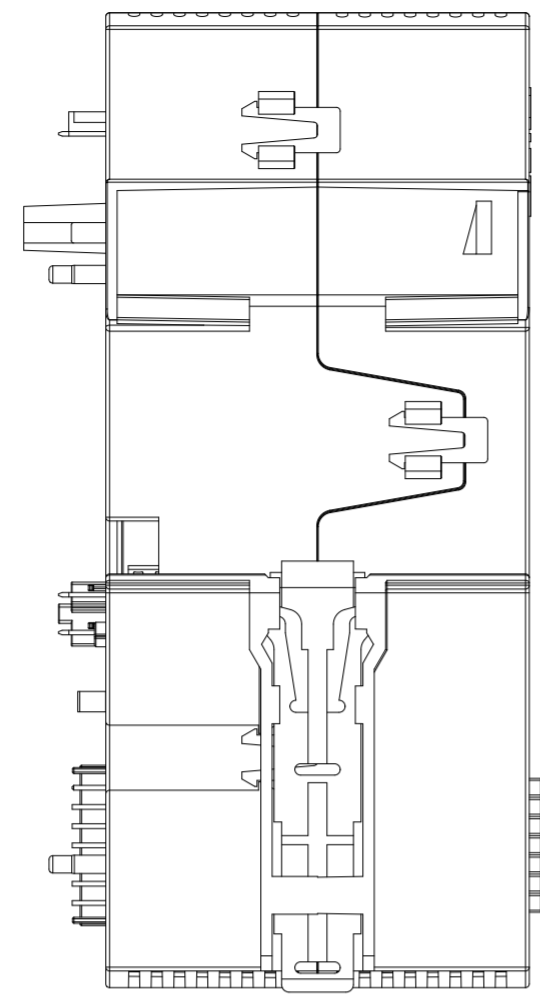

B

C

D

E

F

1:2

-	20240070	21.03.2024	PD-SUP-MCPD-SUP-MD	Neue Zeichnung new drawing			
Index	ECO no.	Date	Editor	Checked	Date	Name	MODEL: DRW 2036336 DRW: 2036337 -
Scale	1:1	DIN A2	Created		21.03.2024	PD-SUP-PD	Internet Dokument Internet Document
Material	-	-	Checked		21.03.2024	PD-SUP-PD	
Surface	-	-	Norm		-	-	-
Refer to protection notice ISO 16016			All dimensions are in mm			Unspecified tolerance	
						Doc.-No.	2036337
						Mat.-No.	312435
						Page	1
						of	1