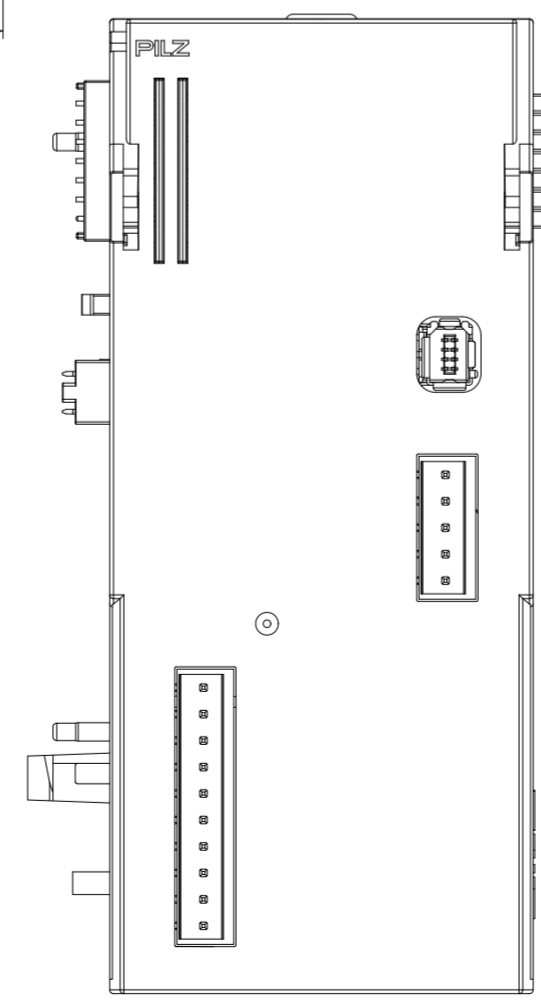

1 2 3 4 5 6 7 8

A

A

B

B

C

C

D

D

E

E

F

1:2

-	20240070	21.03.2024	PD-SUP-MCPD-SUP-MD	Neue Zeichnung new drawing		
Index	ECO no.	Date	Editor	Checked		
Scale	DIN A2	1:1	Created	21.03.2024	PD-SUP-MD	MODEL: DRW 2036338 DRW: 2036339 -
Material			Checked	21.03.2024	PD-SUP-MD	Internet Dokument Internet Document
			Norm	-	-	
			All dimensions are in mm			
Surface			Unspecified tolerance			Doc.-No. 2036339 Page 1
						Mat.-No. 312433 of 1