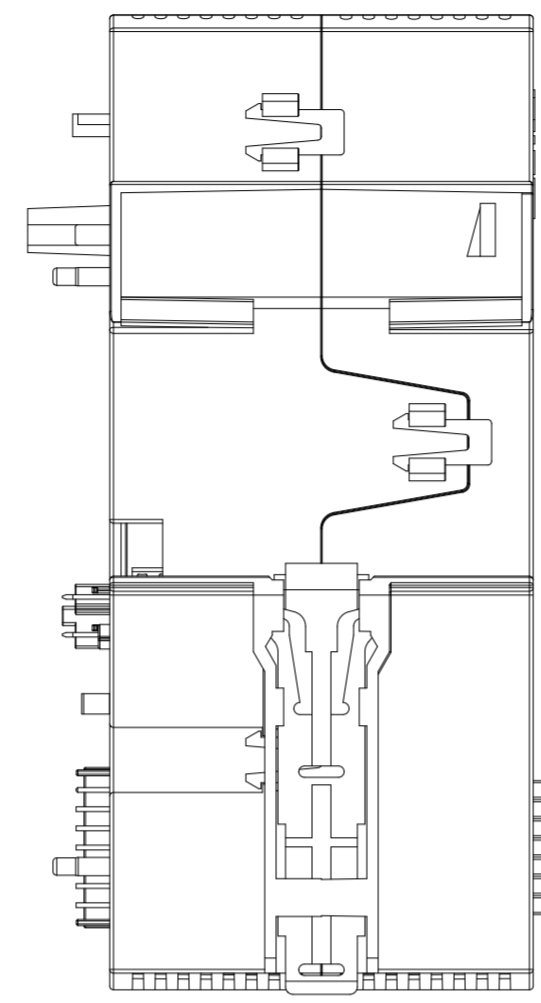

1 2 3 4 5 6 7 8

A

A

B

B

C

C

D

D

E

E

F

1:2

-	20240070	21.03.2024	PD-SUP-MCPD-SUP-MD	Neue Zeichnung new drawing		
Index	ECO no.	Date	Editor	Checked		
Scale	DIN A2	1:1	Created	21.03.2024	PD-SUP-MD	MODEL: DRW 2036338 DRW: 2036339 -
Material			Checked	21.03.2024	PD-SUP-MD	Internet Dokument Internet Document
			Norm	-	-	
			All dimensions are in mm			
Surface			Unspecified tolerance			Doc.-No. 2036339 Page 1
						Mat.-No. 312433 of 1