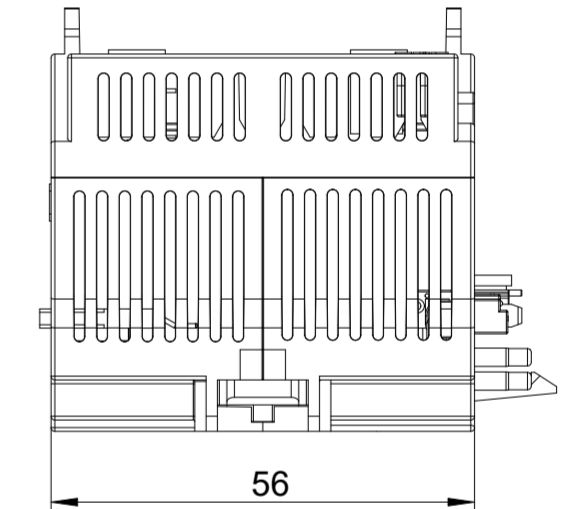

1 2 3 4 5 6 7 8

A

A

B

B

C

C

D

D

E

E

F

1:2

-	20240070	21.03.2024	PD-SUP-MCPD-SUP-MD	Neue Zeichnung new drawing		
Index	ECO no.	Date	Editor	Checked		
Scale	DIN A2	1:1	Created	21.03.2024	PD-SUP-MD	MODEL: DRW 2036338 DRW: 2036339 -
Material			Checked	21.03.2024	PD-SUP-MD	Internet Dokument Internet Document
			Norm	-	-	
			All dimensions are in mm			
Surface			Unspecified tolerance			Doc.-No. 2036339 Page 1
						Mat.-No. 312433 of 1