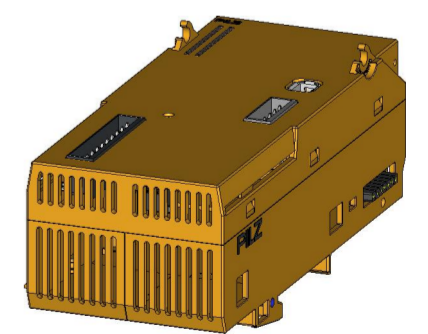

1 2 3 4 5 6 7 8

A

A

B

B

C

C

D

D

E

E

F

1:2

-	20240070	21.03.2024	PD-SUP-MCPD-SUP-MD	Neue Zeichnung new drawing		
Index	ECO no.	Date	Editor	Checked		
Scale	DIN A2	1:1	Created	21.03.2024	PD-SUP-MD	MODEL: DRW 2036338 DRW: 2036339 -
Material			Checked	21.03.2024	PD-SUP-MD	Internet Dokument Internet Document
			Norm	-	-	
			All dimensions are in mm			
Surface			Unspecified tolerance			Doc.-No. 2036339 Page 1
						Mat.-No. 312433 of 1