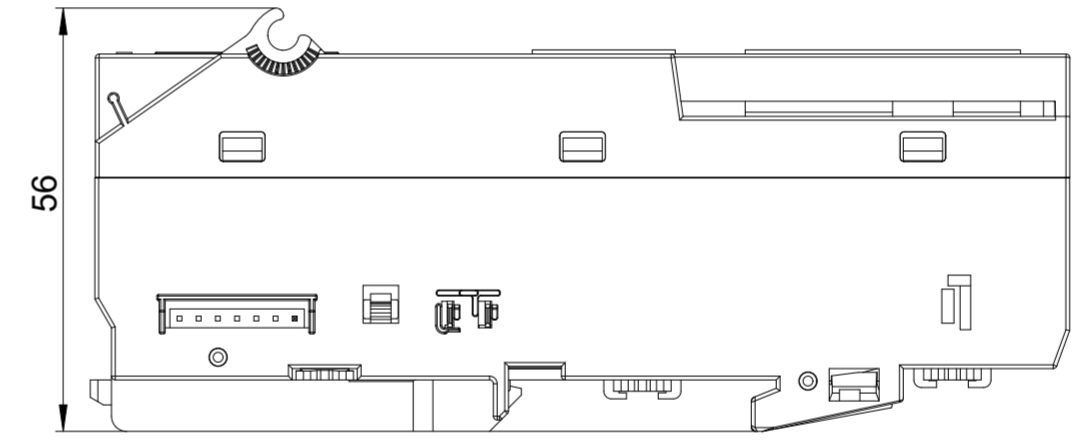

D

E

E

F

1:2

-	20240070	21.03.2024	PD-SUP-MCPD-SUP-MD	Neue Zeichnung new drawing		
Index	ECO no.	Date	Editor	Checked		
Scale	DIN A2	1:1	Created	21.03.2024	PD-SUP-MD	MODEL: DRW 2036338 DRW: 2036339 -
Material			Checked	21.03.2024	PD-SUP-MD	Internet Dokument Internet Document
			Norm	-	-	
			All dimensions are in mm			
Surface			Unspecified tolerance			Doc.-No. 2036339 Page 1
						Mat.-No. 312433 of 1