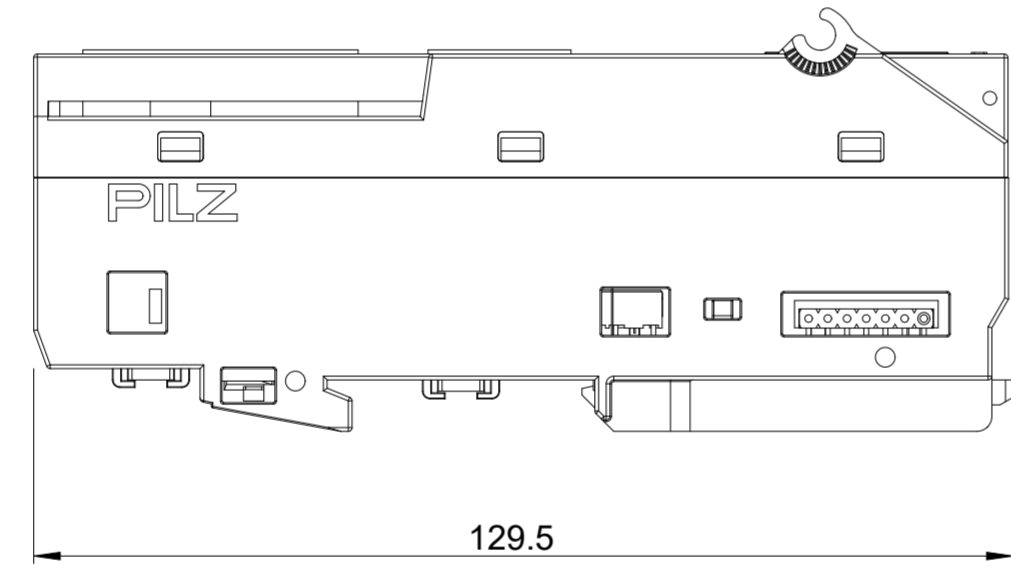

D

E

E

F

1:2

-	20240070	21.03.2024	PD-SUP-MCPD-SUP-MD	Neue Zeichnung new drawing		
Index	ECO no.	Date	Editor	Checked		
Scale	DIN A2	1:1	Created	21.03.2024	PD-SUP-MD	MODEL: DRW 2036338 DRW: 2036339 -
Material			Checked	21.03.2024	PD-SUP-MD	Internet Dokument Internet Document
			Norm	-	-	
			All dimensions are in mm			
Surface			Unspecified tolerance			Doc.-No. 2036339 Page 1
						Mat.-No. 312433 of 1