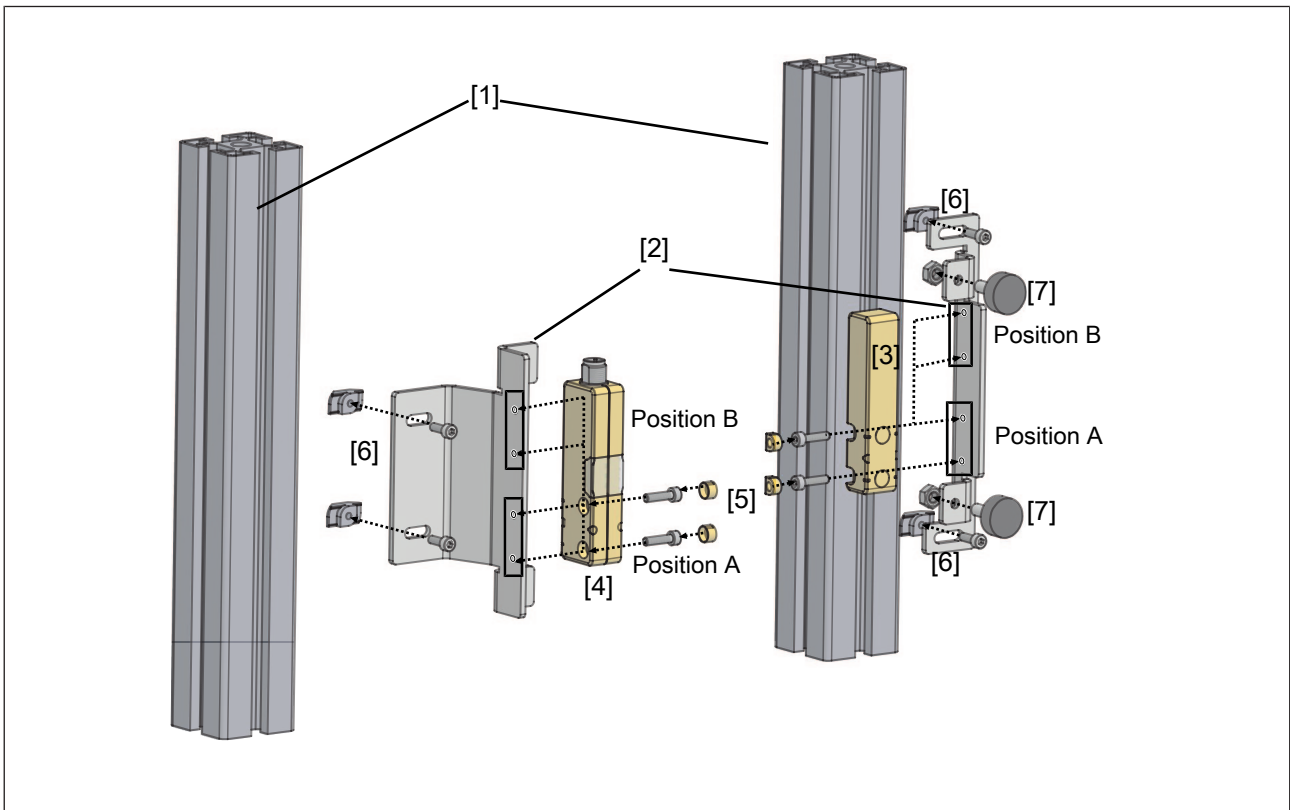

PSEN cs bracket stop swinging door

PILZ
THE SPIRIT OF SAFETY

► Sensori PSEN

Descrizione

Legenda

- | | | | |
|-----|--|-----|---|
| [1] | Profilo montante 40/45 mm | [2] | PSEN cs bracket stop swinging door |
| [3] | Attuatore:
PSEN cs5.11 M12
PSEN cs6.11 M12 | [4] | Interruttore di sicurezza:
PSEN cs5.11 M12/8,
PSEN cs6.11 M12/8
PSEN cs6.21 M12/8 |
| [5] | 2X2 viti cilindriche con cava esagonale senza gambo per il fissaggio dell'interruttore di sicurezza/attuatore sul supporto
▶ ISO 4762-M4x16-8.8 | [6] | 2X2 Viti svasate con cava esagonale, senza gambo per il fissaggio del supporto sul profilo del montante
▶ ISO 7991-M4x12-8.8 con rondella
ISO 7093-4-140 HV |
| [7] | 2 ammortizzatori | | |

Dimensioni in mm

Dati tecnici

Dati meccanici

Durata meccanica	100.000 di cicli
Materiale	Acciaio inox
Peso	346 g

IMPORTANTE

Il ciclo di vita indicato è valido soltanto per le seguenti condizioni di impiego.

- Massa del riparo ≤ 10 kg
- Velocità di avvicinamento max. attuatore ≤ 0.7 m/s

Dati di ordinazione

Tipo prodotto	Caratteristiche	N. d'ordine
PSEN cs bracket stop swinging door	Supporto di montaggio per PSEN cs 5.x e 6.x sul profilo del montante (2x) per porta a vento	532 108