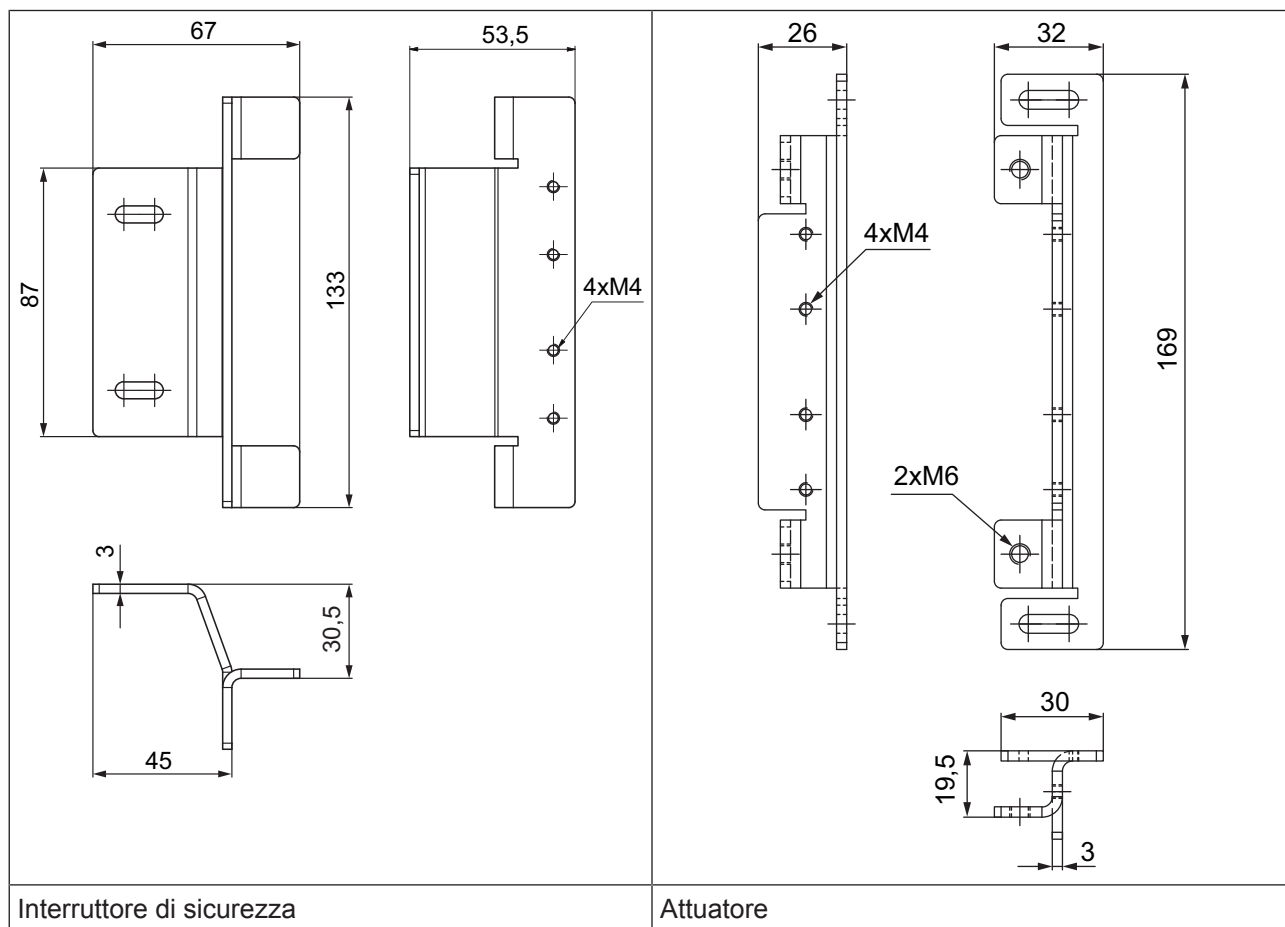

PSEN cs bracket stop swinging door

PILZ
THE SPIRIT OF SAFETY

► Sensori PSEN

Descrizione

Legenda

- | | | | |
|-----|--|-----|---|
| [1] | Profilo montante 40/45 mm | [2] | PSEN cs bracket stop swinging door |
| [3] | Attuatore:
PSEN cs5.11 M12
PSEN cs6.11 M12 | [4] | Interruttore di sicurezza:
PSEN cs5.11 M12/8,
PSEN cs6.11 M12/8
PSEN cs6.21 M12/8 |
| [5] | 2X2 viti cilindriche con cava esagonale senza gambo per il fissaggio dell'interruttore di sicurezza/attuatore sul supporto
▶ ISO 4762-M4x16-8.8 | [6] | 2X2 Viti svasate con cava esagonale, senza gambo per il fissaggio del supporto sul profilo del montante
▶ ISO 7991-M4x12-8.8 con rondella
ISO 7093-4-140 HV |
| [7] | 2 ammortizzatori | | |

Dimensioni in mm

Dati tecnici

Dati meccanici

Durata meccanica	100.000 di cicli
Materiale	Acciaio inox
Peso	346 g

IMPORTANTE

Il ciclo di vita indicato è valido soltanto per le seguenti condizioni di impiego.

- Massa del riparo ≤ 10 kg
- Velocità di avvicinamento max. attuatore ≤ 0.7 m/s

Dati di ordinazione

Tipo prodotto	Caratteristiche	N. d'ordine
PSEN cs bracket stop swinging door	Supporto di montaggio per PSEN cs 5.x e 6.x sul profilo del montante (2x) per porta a vento	532 108