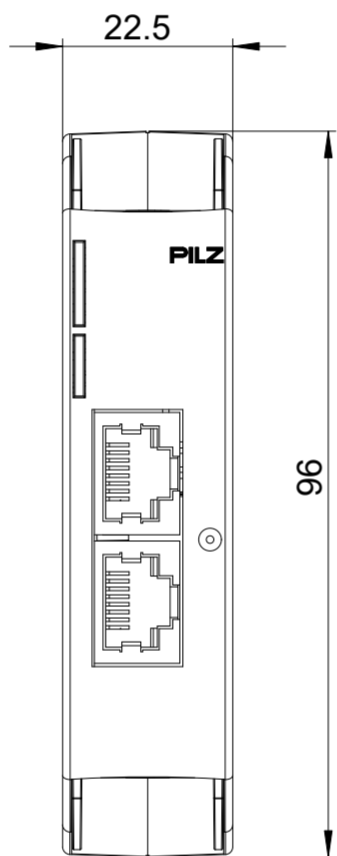

1 2 3 4 5 6 7 8

A B C D E F

		09.07.2025	PD-SUP-MCPD-SUP-MD	neue Zeichnung new drawing			
Index	ECO no.	Date	Editor	Checked	Date	Name	MODEL: DRW 2037932 DRW: 2037933 -
Scale	1:1	DIN A2		Created	09.07.2025	PD-SUP-MD	Internet Dokument internet document PNOZ m ES ETH
Material	-	-	-	Checked	09.07.2025	PD-SUP-MD	
Surface	-	-	-	Norm	-	-	
				All dimensions are in mm		Doc.-No. 2037933 Page 1	
				Unspecified tolerance		Mat.-No. 772130 of 1	