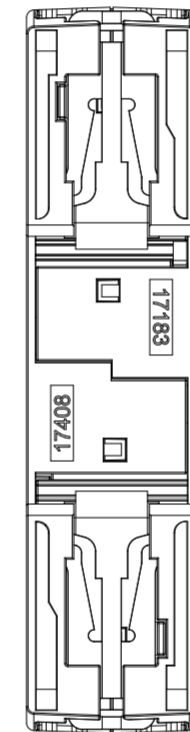

1 2 3 4 5 6 7 8

A B C D E F

		09.07.2025	PD-SUP-MCPD-SUP-MD	neue Zeichnung new drawing			
Index	ECO no.	Date	Editor	Checked	Date	Name	MODEL: DRW 2037932 DRW: 2037933 -
Scale	1:1	DIN A2		Created	09.07.2025	PD-SUP-MD	Internet Dokument internet document PNOZ m ES ETH
Material	-	-	-	Checked	09.07.2025	PD-SUP-MD	
Surface	-	-	-	Norm	-	-	
				All dimensions are in mm		Doc.-No. 2037933 Page 1	
				Unspecified tolerance		Mat.-No. 772130 of 1	