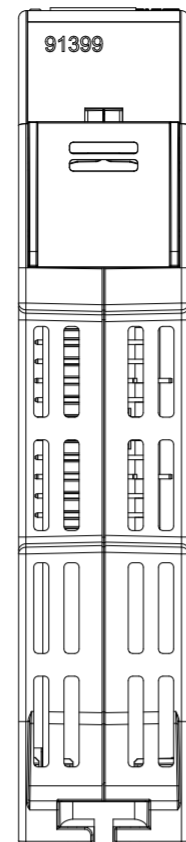

1 2 3 4 5 6 7 8

A B C D E F

		09.07.2025	PD-SUP-MCPD-SUP-MD	neue Zeichnung new drawing			
Index	ECO no.	Date	Editor	Checked	Date	Name	MODEL: DRW 2037932 DRW: 2037933 -
Scale	1:1	DIN A2		Created	09.07.2025	PD-SUP-MD	Internet Dokument internet document PNOZ m ES ETH
Material	-	-	-	Checked	09.07.2025	PD-SUP-MD	
Surface	-	-	-	Norm	-	-	
				All dimensions are in mm		Doc.-No. 2037933 Page 1	
				Unspecified tolerance		Mat.-No. 772130 of 1	