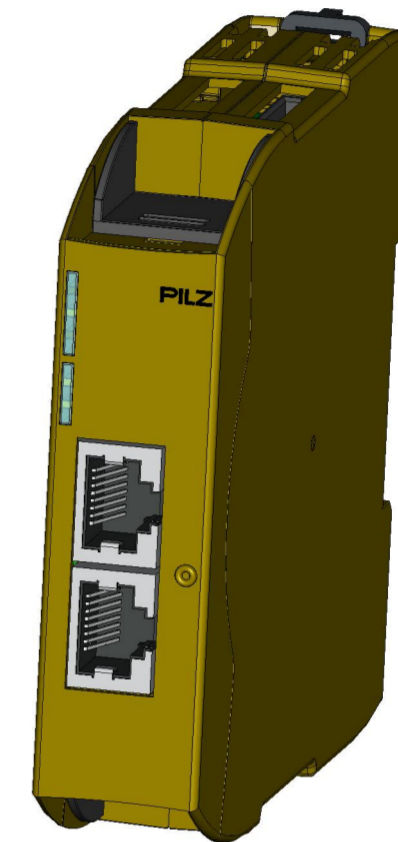

1 2 3 4 5 6 7 8

A B C D E F

		09.07.2025	PD-SUP-MCPD-SUP-MD	neue Zeichnung new drawing			
Index	ECO no.	Date	Editor	Checked	Date	Name	MODEL: DRW 2037932 DRW: 2037933 -
Scale	1:1	DIN A2		Created	09.07.2025	PD-SUP-MD	Internet Dokument internet document PNOZ m ES ETH
Material	-	-	-	Checked	09.07.2025	PD-SUP-MD	
Surface	-	-	-	Norm	-	-	
				All dimensions are in mm		Doc.-No. 2037933 Page 1	
				Unspecified tolerance		Mat.-No. 772130 of 1	