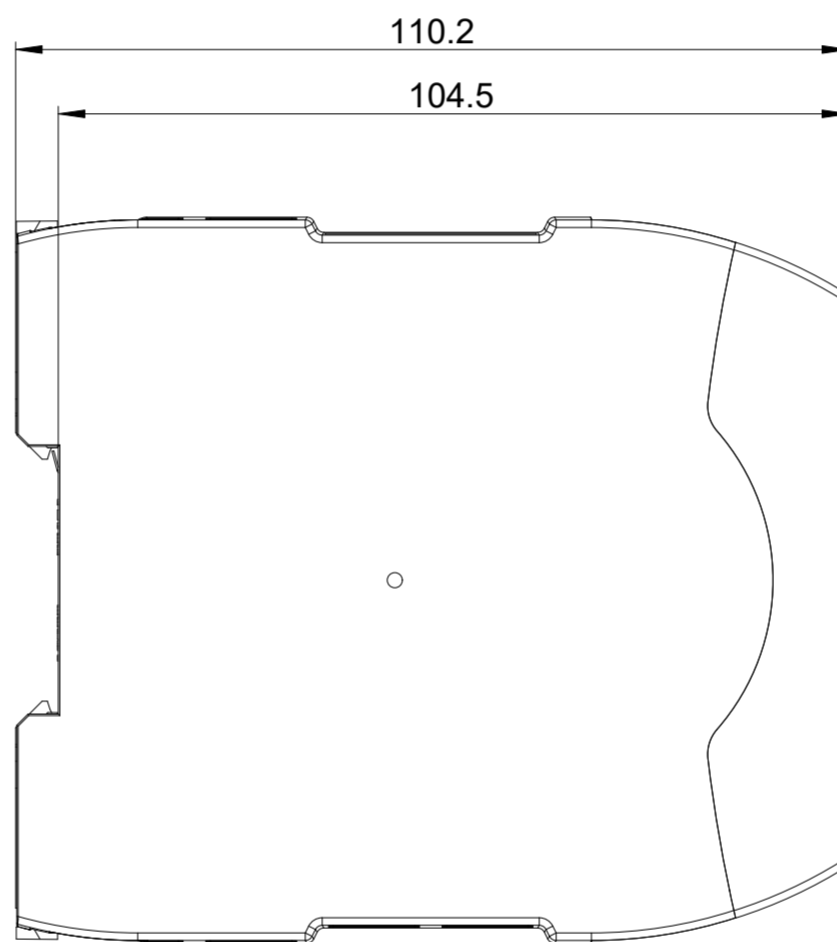

1 2 3 4 5 6 7 8

A B C D E F

		09.07.2025	PD-SUP-MCPD-SUP-MD	neue Zeichnung new drawing			
Index	ECO no.	Date	Editor	Checked	Date	Name	MODEL: DRW 2037932 DRW: 2037933 -
Scale	1:1	DIN A2		Created	09.07.2025	PD-SUP-MD	Internet Dokument internet document PNOZ m ES ETH
Material	-	-	-	Checked	09.07.2025	PD-SUP-MD	
Surface	-	-	-	Norm	-	-	
				All dimensions are in mm		Doc.-No. 2037933 Page 1	
				Unspecified tolerance		Mat.-No. 772130 of 1	