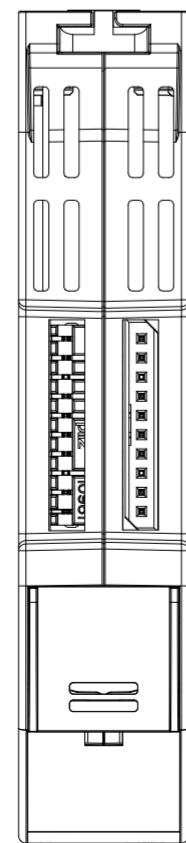

1 2 3 4 5 6 7 8

A B C D E F

		09.07.2025	PD-SUP-MCPD-SUP-MD	neue Zeichnung new drawing			
Index	ECO no.	Date	Editor	Checked	Date	Name	MODEL: DRW 2037932 DRW: 2037933 -
Scale	1:1	DIN A2		Created	09.07.2025	PD-SUP-MD	Internet Dokument internet document PNOZ m ES ETH
Material	-	-	-	Checked	09.07.2025	PD-SUP-MD	
Surface	-	-	-	Norm	-	-	
				All dimensions are in mm		Doc.-No. 2037933 Page 1	
				Unspecified tolerance		Mat.-No. 772130 of 1	